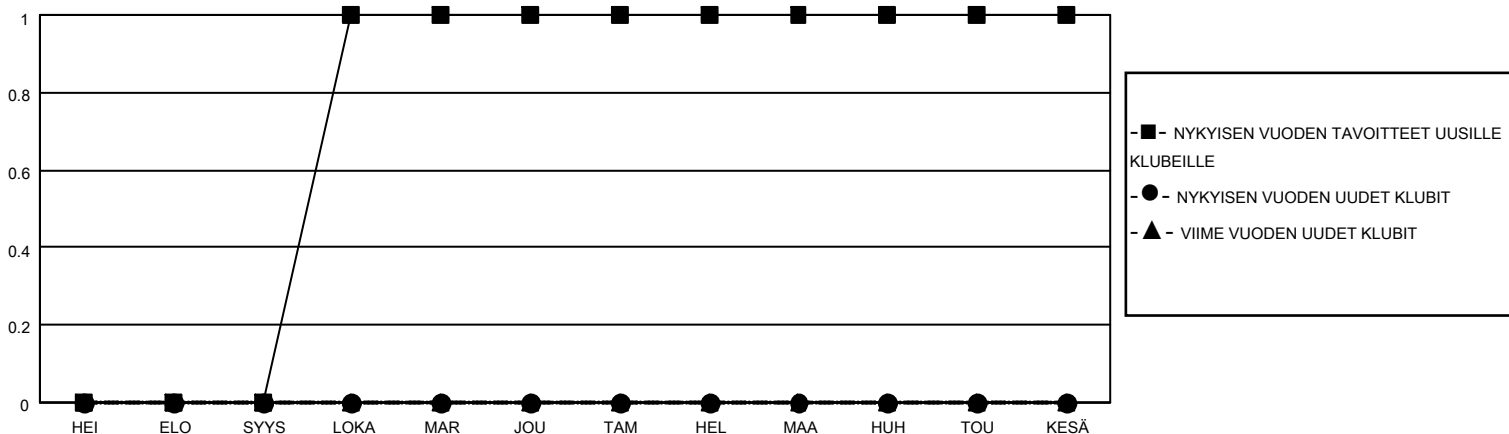

MONTHLY MEMBERSHIP PROGRESS REPORT

SIJAINTI FINLAND

District 107 G

Results as of: 1/31/2023

Klubit				jäsentä			
TULOKSET 2022-2023				TULOKSET 2022-2023			
NELJÄNNES	UUDEN KLUBIN TAVOITE	UUDET KLUBIT	LOPETETUT KLUBIT	NELJÄNNES	JÄSENKASVUN NETTOTAVOITE	TOTEUTUNUT JÄSENKASVU	POISTETUT JÄSENET (mukaan lukien siirrot)
HEI/ELO/SYYS	0	0	0	HEI/ELO/SYYS	0	5	15
LOKA/MAR/JOU	1	0	2	LOKA/MAR/JOU	12	18	36
TAM/HEL/MAA	0	0	0	TAM/HEL/MAA	0	3	5
HUH/TOU/KESÄ	0	0	0	HUH/TOU/KESÄ	0	0	0

TAVOITTEET JA UUDET KLUBIT, KUMULATIIVINEN