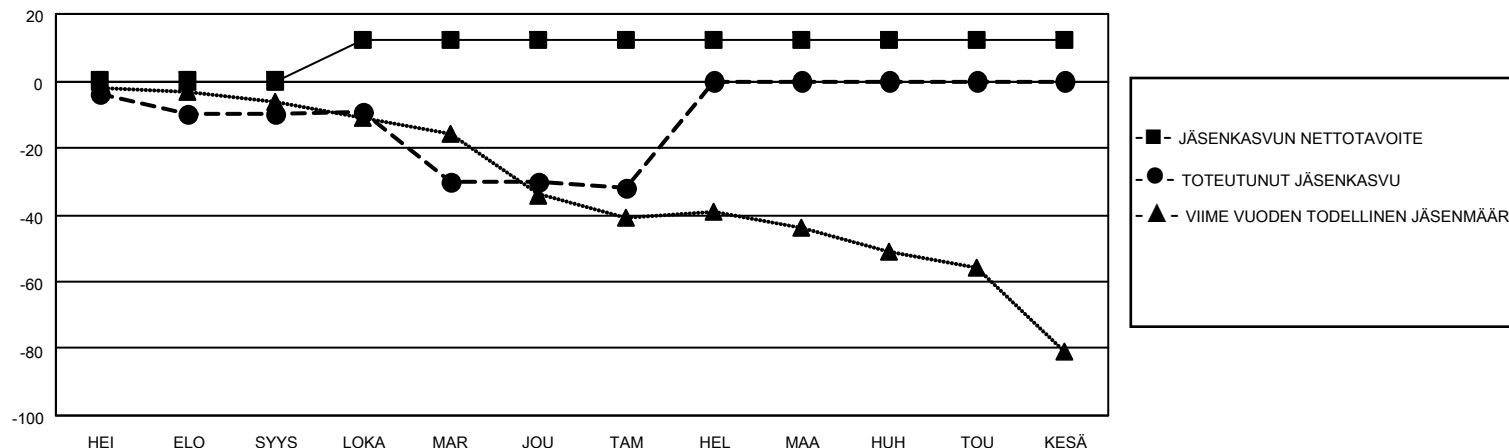

MONTHLY MEMBERSHIP PROGRESS REPORT

SIJAINTI FINLAND

District 107 G

Results as of: 1/31/2023

Klubit				jäsentä			
TULOKSET 2022-2023				TULOKSET 2022-2023			
NELJÄNNES	UUDEN KLUBIN TAVOITE	UUDET KLUBIT	LOPETETUT KLUBIT	NELJÄNNES	JÄSENKASVUN NETTOTAVOITE	TOTEUTUNUT JÄSENKASVU	POISTETUT JÄSENET (mukaan lukien siirrot)
HEI/ELO/SYYS	0	0	0	HEI/ELO/SYYS	0	5	15
LOKA/MAR/JOU	1	0	2	LOKA/MAR/JOU	12	18	36
TAM/HEL/MAA	0	0	0	TAM/HEL/MAA	0	3	5
HUH/TOU/KESÄ	0	0	0	HUH/TOU/KESÄ	0	0	0

TAVOITTEET JA UUDET KLUBIT, KUMULATIIVINEN

TAVOITTEET JA JÄSENET, KUMULATIIVINEN

LAKKAUTETUT KLUBIT: 2

ERONNEET JÄSENET

KUOLLUT	5
KLUBI LAKKAUTETTU MUU	1
YHTEENSÄ	50
YHTEENSÄ	56

13 CLUBS OF 54 LISÄNNYT YHDEN TAI USEAMMAN UUTTA JÄSENTÄ